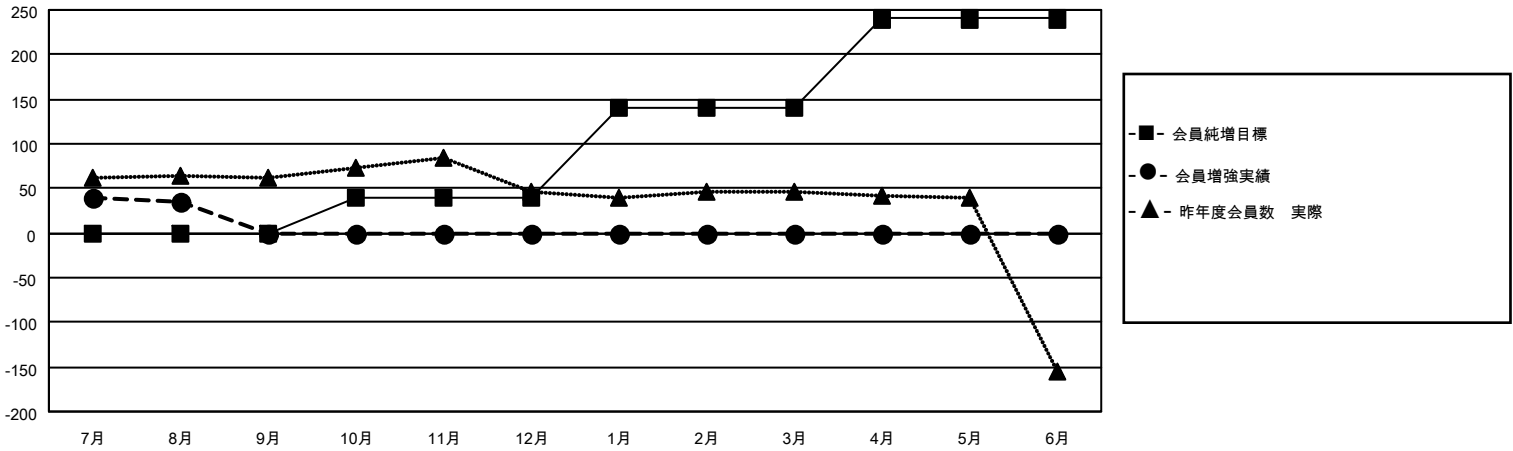

# MONTHLY MEMBERSHIP PROGRESS REPORT

地域 JAPAN

District 335 C

Results as of: 8/31/2021

クラブ			
結果：2021-2022			
四半期	新クラブ目標	新クラブ	解散クラブ
7月/8月/9月	0	0	0
10月/11月/12月	1	0	0
1月/2月/3月	1	0	0
4月/5月/6月	1	0	0

名			
結果：2021-2022			
四半期	会員純増目標	会員増強実績	退会者(転籍を含む)実際
7月/8月/9月	0	67	28
10月/11月/12月	40	0	0
1月/2月/3月	100	0	0
4月/5月/6月	100	0	0

新クラブ目標及び実績累計

会員目標及び実績累計

解散クラブ: 0	39 CLUBS OF 102 一名以上の新会 員を登録	<b>男女別</b>	
退会者		男性	3,055 (82.99%)
物故会員 3	<a href="#">会員累計データを見るには、ここをクリック</a>	女性	626 (17.01%)
クラブ解散 0		NON BINARY	0 (0.00%)
その他 25		PREFER NOT TO ANSWER	0 (0.00%)
合計 28		世帯主/家族会員合計	671
		国際会費半額の家族会員	344