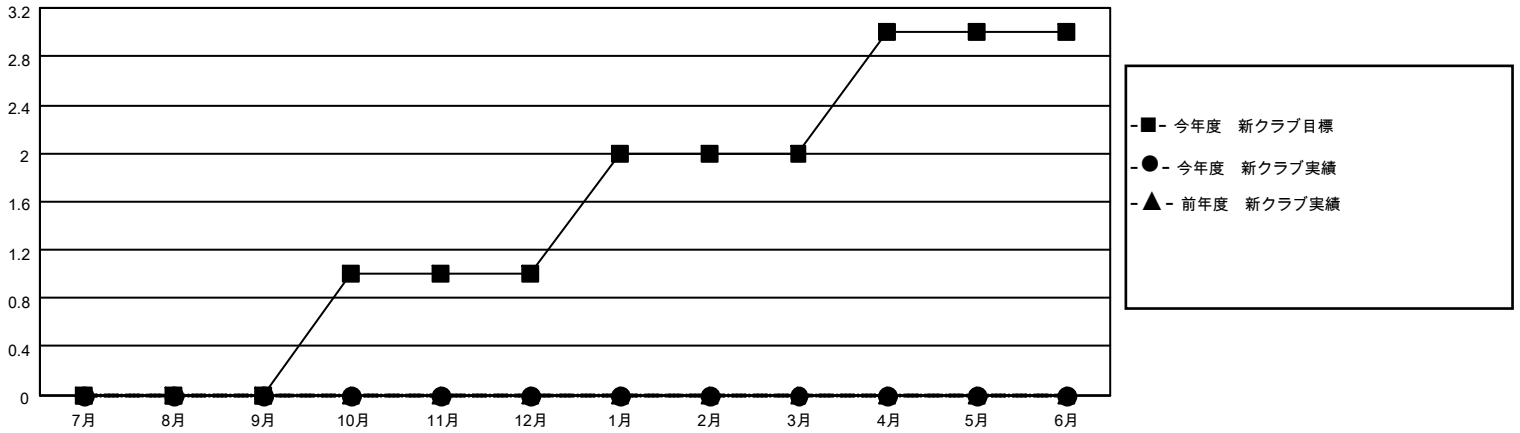

# MONTHLY MEMBERSHIP PROGRESS REPORT

地域 JAPAN

District 335 C

Results as of: 8/31/2021

クラブ			
結果：2021-2022			
四半期	新クラブ目標	新クラブ	解散クラブ
7月/8月/9月	0	0	0
10月/11月/12月	1	0	0
1月/2月/3月	1	0	0
4月/5月/6月	1	0	0

名			
結果：2021-2022			
四半期	会員純増目標	会員増強実績	退会者(転籍を含む)実際
7月/8月/9月	0	67	28
10月/11月/12月	40	0	0
1月/2月/3月	100	0	0
4月/5月/6月	100	0	0

新クラブ目標及び実績累計

会員目標及び実績累計

解散クラブ: 0	39 CLUBS OF 102 一名以上の新会 員を登録	<b>男女別</b>	
退会者		男性	3,055 (82.99%)
物故会員 3	<a href="#">会員累計データを見るには、ここをクリック</a>	女性	626 (17.01%)
クラブ解散 0		NON BINARY	0 (0.00%)
その他 25		PREFER NOT TO ANSWER	0 (0.00%)
合計 28		世帯主/家族会員合計	671
		国際会費半額の家族会員	344